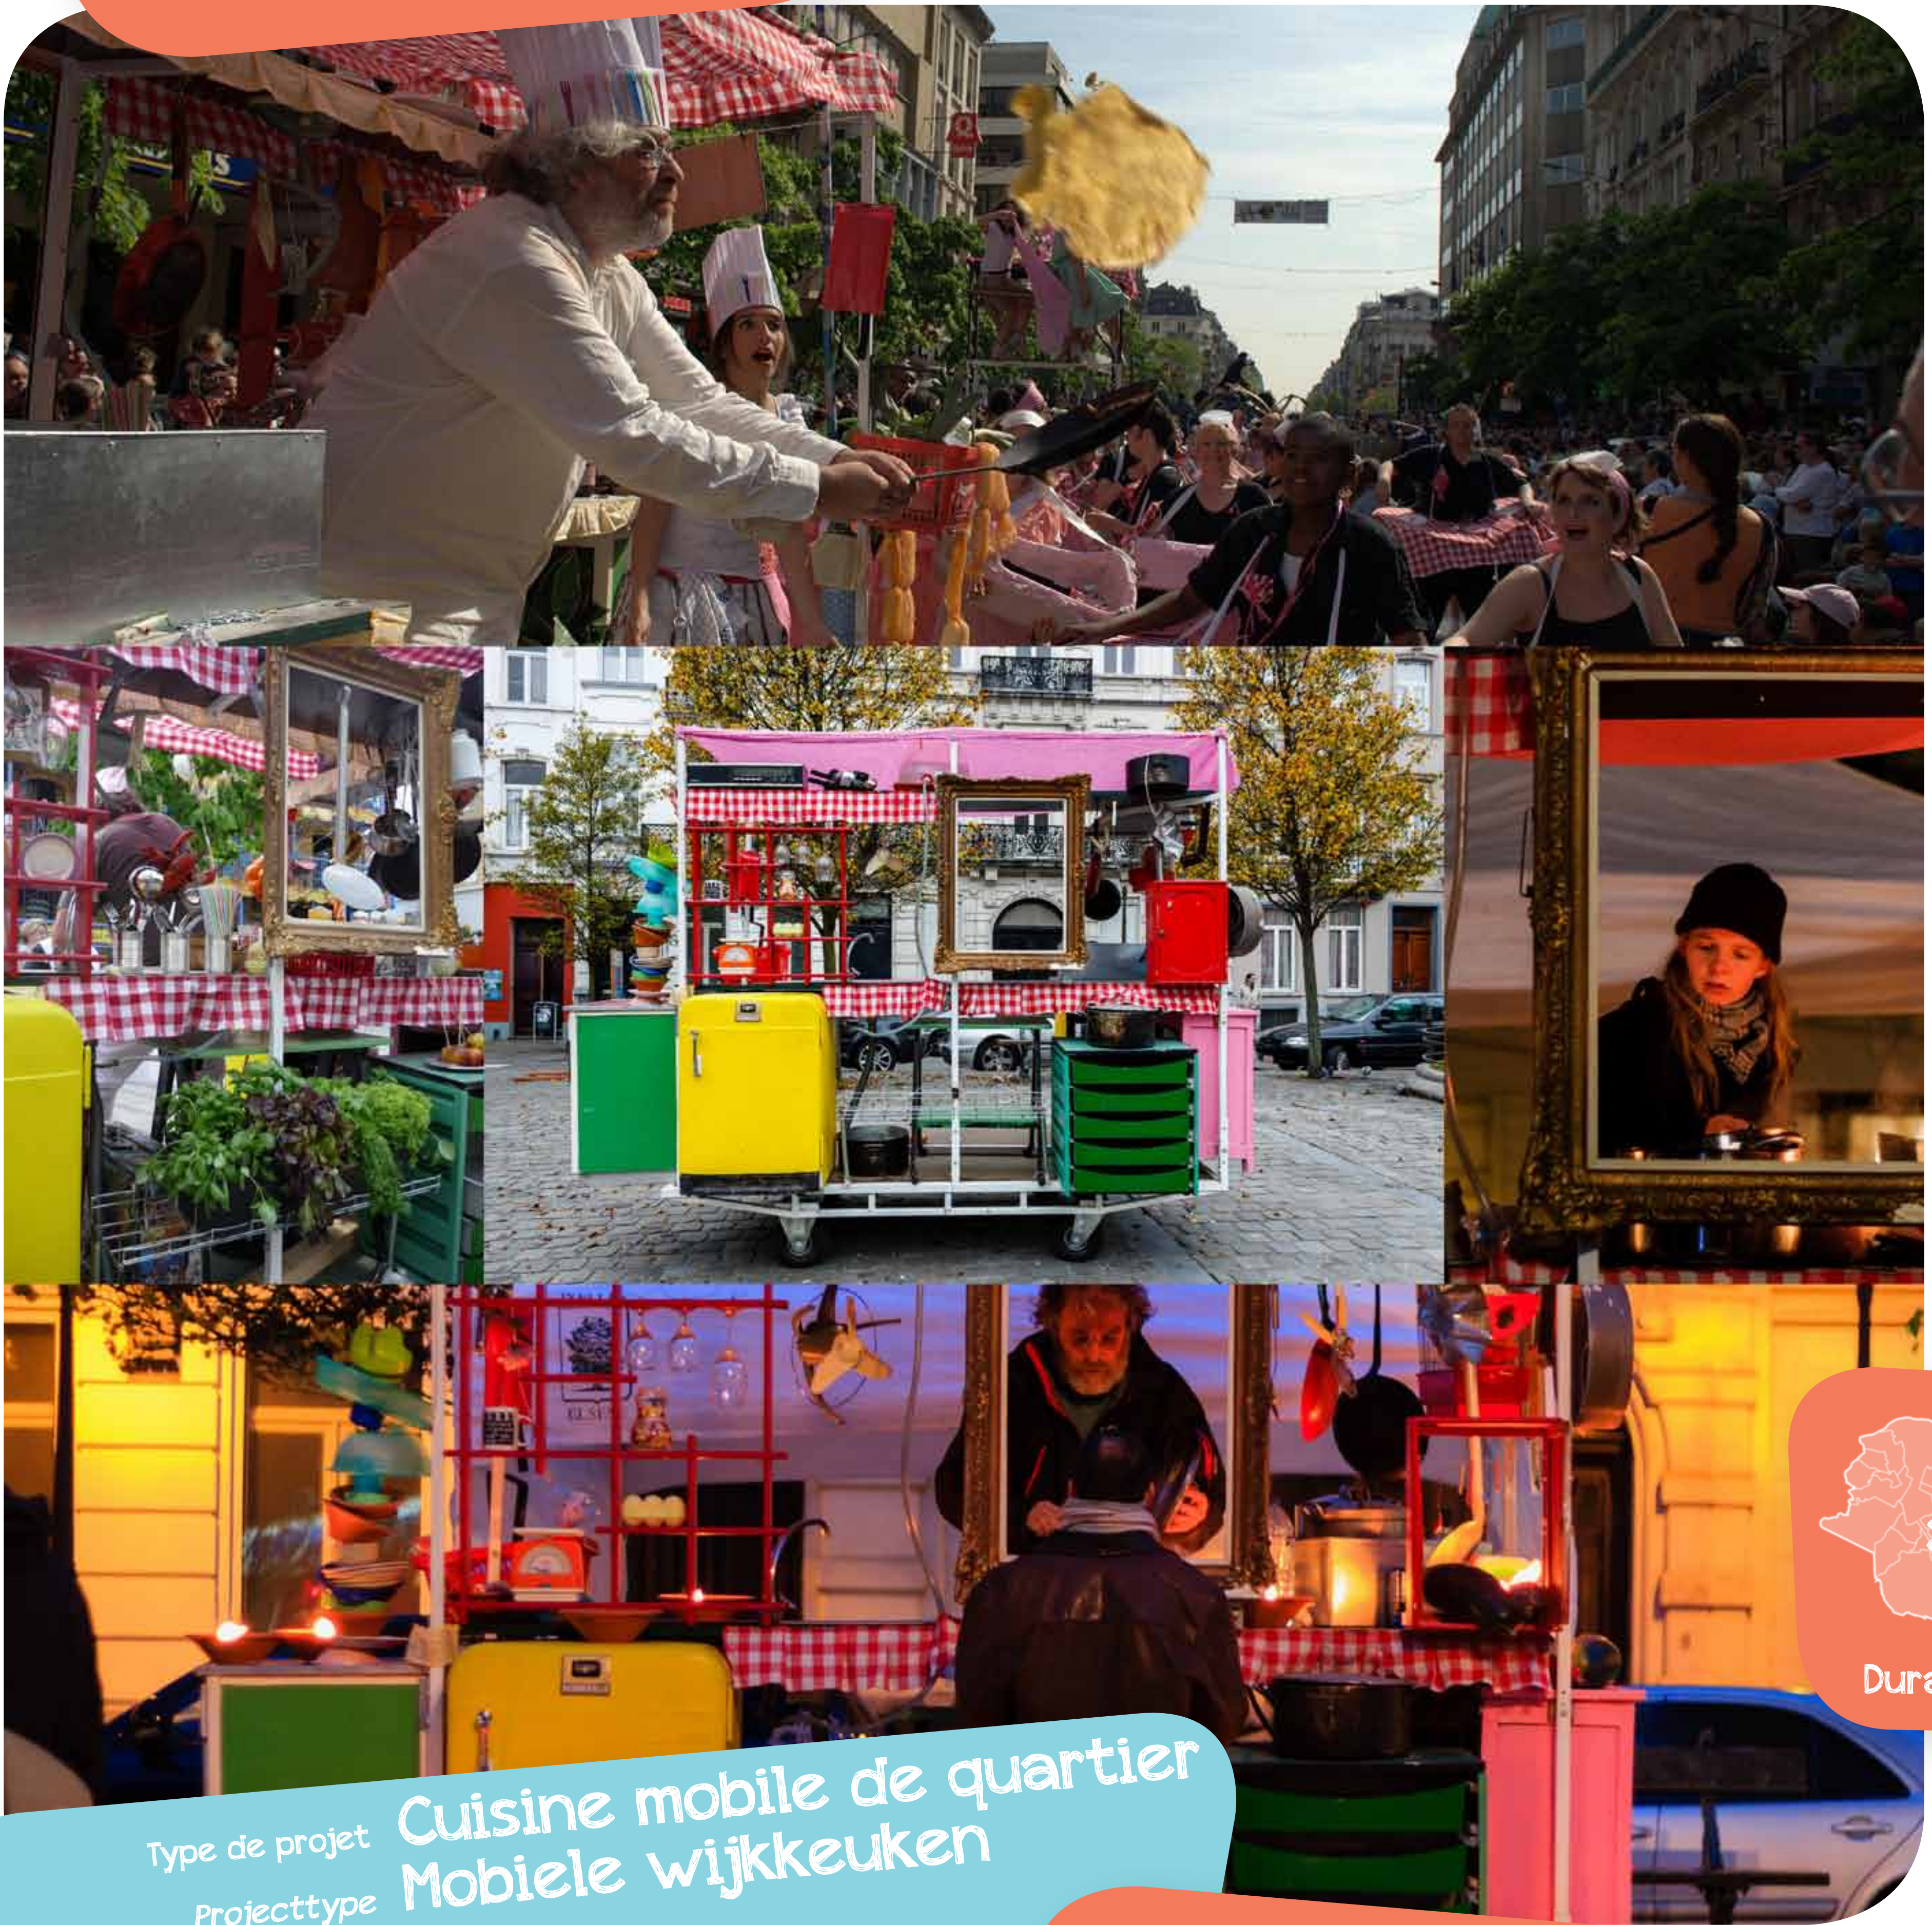

# Zinnekeuken

Type de projet **Cuisine mobile de quartier**  
 Projecttype **Mobiele wijkkeuken**

Année de réalisation **2008**  
 Jaar van de verwezenlijking

Budget **6.000 €**  
 Budget

Nombre de participants actifs **12**  
 Aantal actieve deelnemers

Nombre de sorties **15**  
 Aantal Keukenuitstappen

Crêpes **200**  
 Pannenkoeken

- V Traction cycliste ou à main
- V Quatre petites roues de 10 pouces de diamètre
- V Un évier, raccord égout ou eau du robinet possible
- V Une gazinière à gaz deux becs sur bonbonne
- V Deux formes de customisation : cuisine vintage formica / cuisine obus de paille rétro
- V Divers partenariats : asbl Zinneke vzw, GC Elzenhof, Maison de Quartier Malibrans, Commune d'Ixelles...
- V Wieleraandrijving of met de hand.
- V Vier kleine wieltjes van 10" diameter.
- V Een spoelbak, afvoeraansluiting of kraantjeswater mogelijk.
- V Een gasvuur met twee branders op een gasfles.
- V Twee manieren van customizing: vintage formica keuken / retro obusvormige keuken uit stro
- V Verschillende partners: Zinneke vzw, GC Elzenhof, Buurthuis Malibrans, Gemeente Elsene, ...